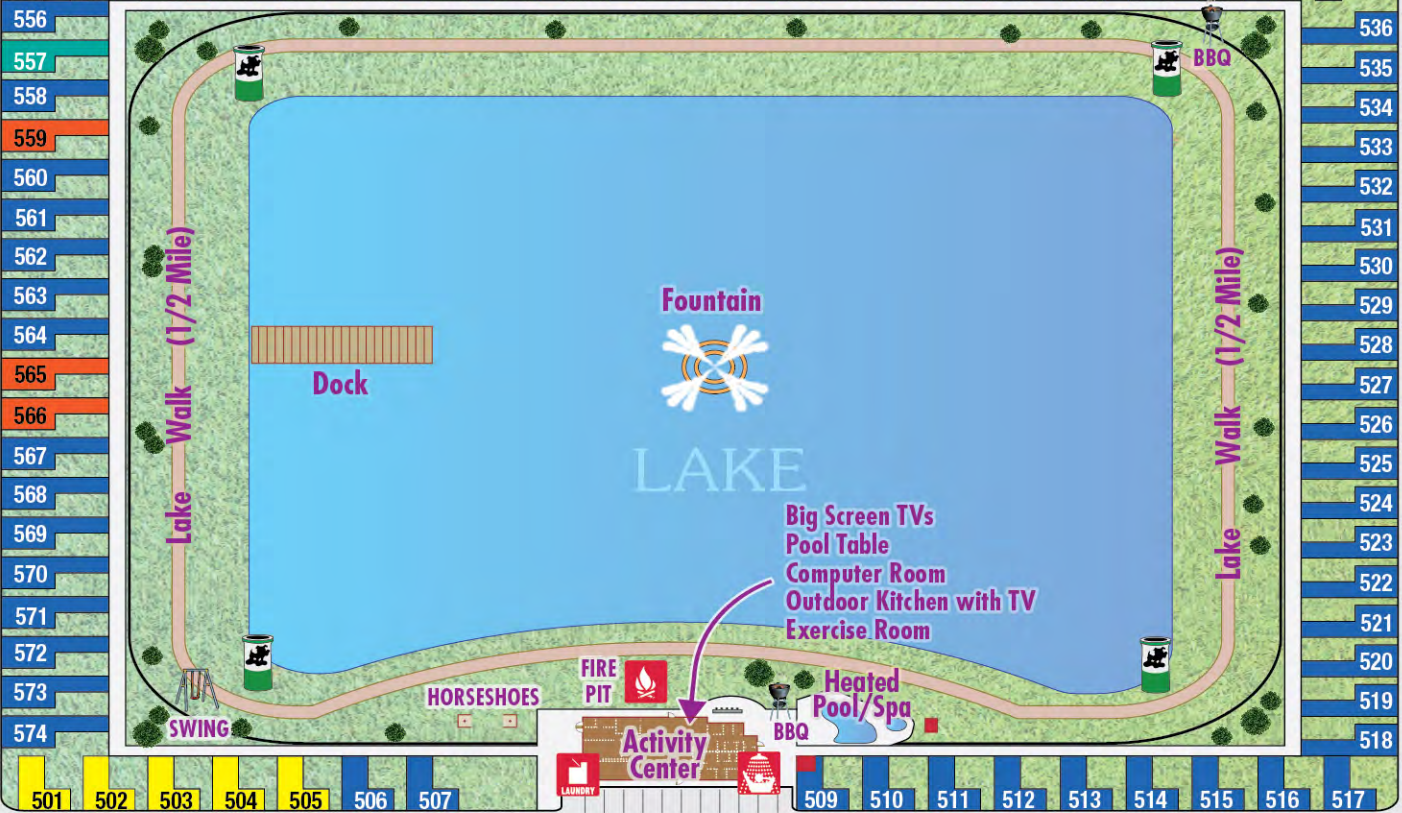

635 636 637 638 639 640 641 642 643 644 645 646 647 648 649 650 651 652 653 654 655 656

555 554 553 552 551 550 549 548 547 546 545 544 543 542 541 540 539 538 537

401 402 403 404 405 406 407 408

409 410 411 412 413 414 415 416 417 418

301 302 303 304 305 306 307 308

309 310 311 312 313 314 315 316 317 318

201 202 203 204 205 206 207 208

209 210 211 212 213 214 215 216 217 218

101 102 103 104 105 106 107 108

109 110 111 112 113 114 115 116 117

GATE

702 703 704 705 706 707 708

**Office Hours**  
 Mon- Fri: 8:30 am to 6 pm  
 Saturday: 8:30 am to 5 pm  
 Closed on Sundays

**SPEED LIMIT**  
**10**  
 MPH

**Legend**

- Cottage
- Covered RV Site
- Rental RV Site
- RV Site